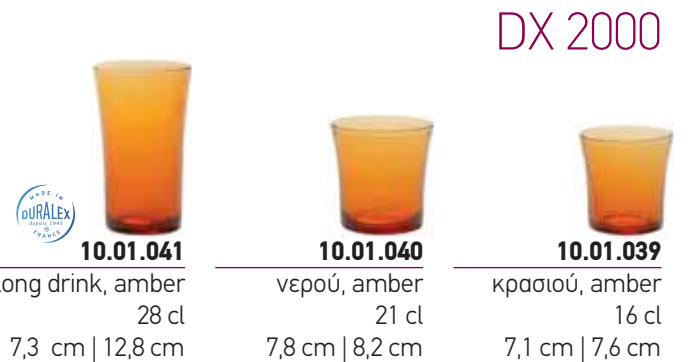

9,3 cm | 8,4 cm

**00.10152**

νερού «rock purple»  
30 cl

9,3 cm | 8,4 cm

**10.01.041**

long drink, amber  
28 cl

7,3 cm | 12,8 cm

**10.01.040**