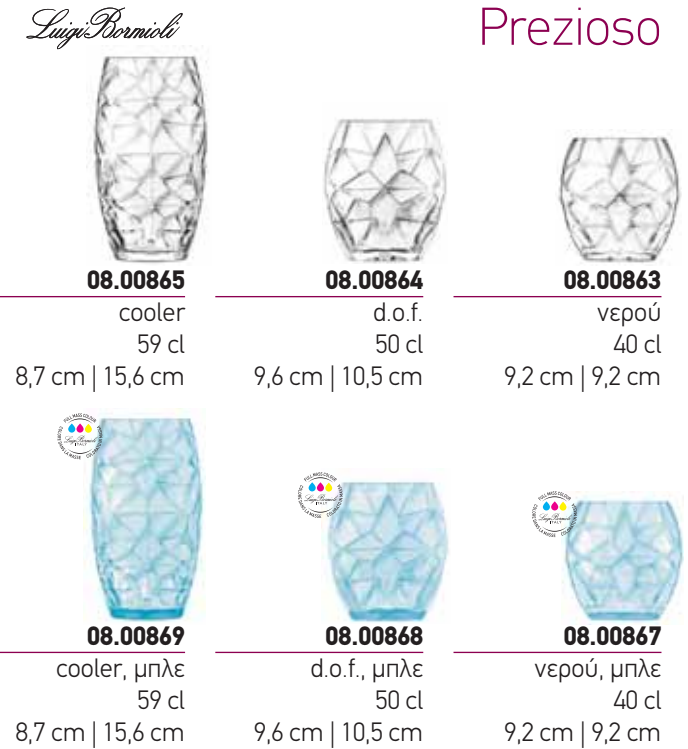

cooler «rock purple»  
47 cl

14,4 cm | 8,6 cm

**00.10155**

d.o.f.  
39 cl

10,3 cm | 9,1 cm

**00.10157**

d.o.f. «ocean blue»  
39 cl

10,3 cm | 9,1 cm

**00.10158**

d.o.f. «rock purple»  
39 cl

10,3 cm | 9,1 cm

**00.10151**

νερού  
30 cl

9,3 cm | 8,4 cm

**00.10154**

νερού «ocean blue»  
30 cl

9,3 cm | 8,4 cm

**00.10152**

νερού «rock purple»  
30 cl

9,3 cm | 8,4 cm

**10.01.041**

long drink, amber  
28 cl

7,3 cm | 12,8 cm

**10.01.040**

νερού, amber  
21 cl

7,8 cm | 8,2 cm

**10.01.039**

κρασιού, amber  
16 cl

7,1 cm | 7,6 cm