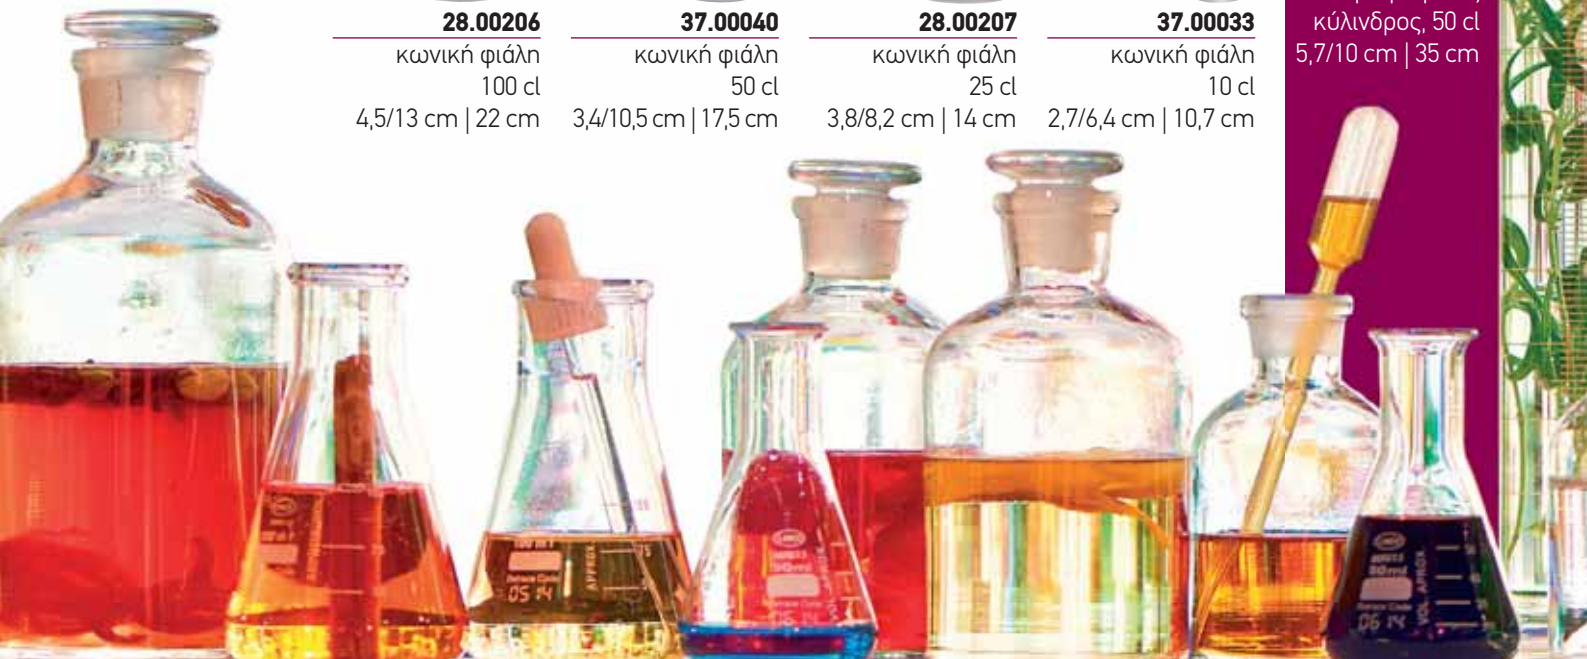

**28.00207**

κωνική φιάλη  
25 cl  
3,8/8,2 cm | 14 cm

**37.00033**

κωνική φιάλη  
10 cl  
2,7/6,4 cm | 10,7 cm

**28.00212**

ογκομετρικός  
κύλινδρος, 25 cl  
4,8/9 cm | 30 cm

**28.00211**

ογκομετρικός  
κύλινδρος, 50 cl  
5,7/10 cm | 35 cm